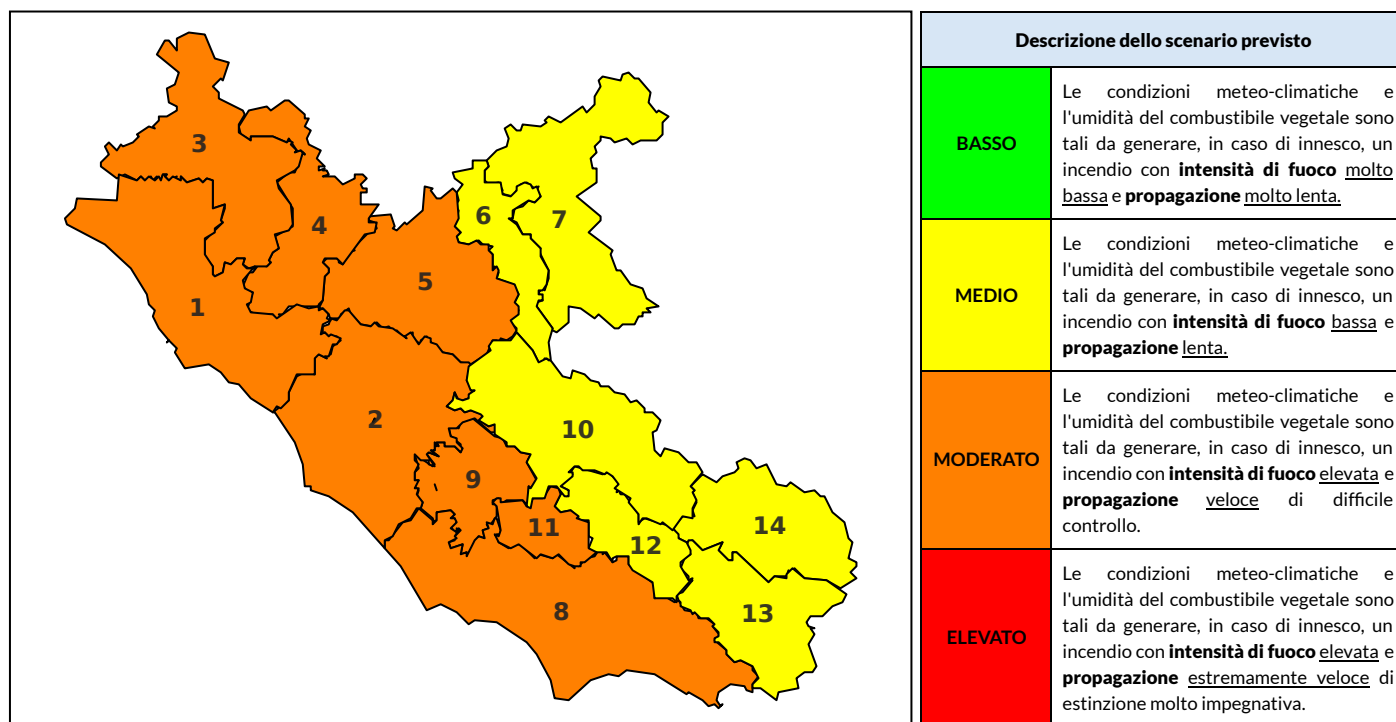

BOLLETTINO DI PERICOLOSITA' DA INCENDI BOSCHIVI

Previsioni per domani 27-7-2023

Livello di pericolosità da incendio boschivo per Zona di Allerta AIB

Bollettino emesso nel periodo della campagna AIB Lazio sulla base del modello previsionale RISICOLazio, sviluppato in collaborazione con Fondazione CIMA, che fornisce un supporto per la valutazione della Pericolosità da incendio boschivo aggregata sulle Zone di Allerta AIB, approvate come parte integrante del Piano AIB Lazio 2020-2022 con DGR n° 270 del 15/05/2020. Il dettaglio della distribuzione dei Comuni nelle Zone AIB è consultabile al link <https://protezionecivile.regione.lazio.it/zone_allerta_aib_comuni/>. Le Norme Comportamentali per la popolazione sono consultabili al link <https://protezionecivile.regione.lazio.it/norme_comportamentali_aib/>.

Zona AIB	1	2	3	4	5	6	7	8	9	10	11	12	13	14
Livello Pericolosità	MODERATO	MODERATO	MODERATO	MODERATO	MODERATO	MEDIO	MEDIO	MODERATO	MODERATO	MEDIO	MODERATO	MEDIO	MEDIO	MEDIO