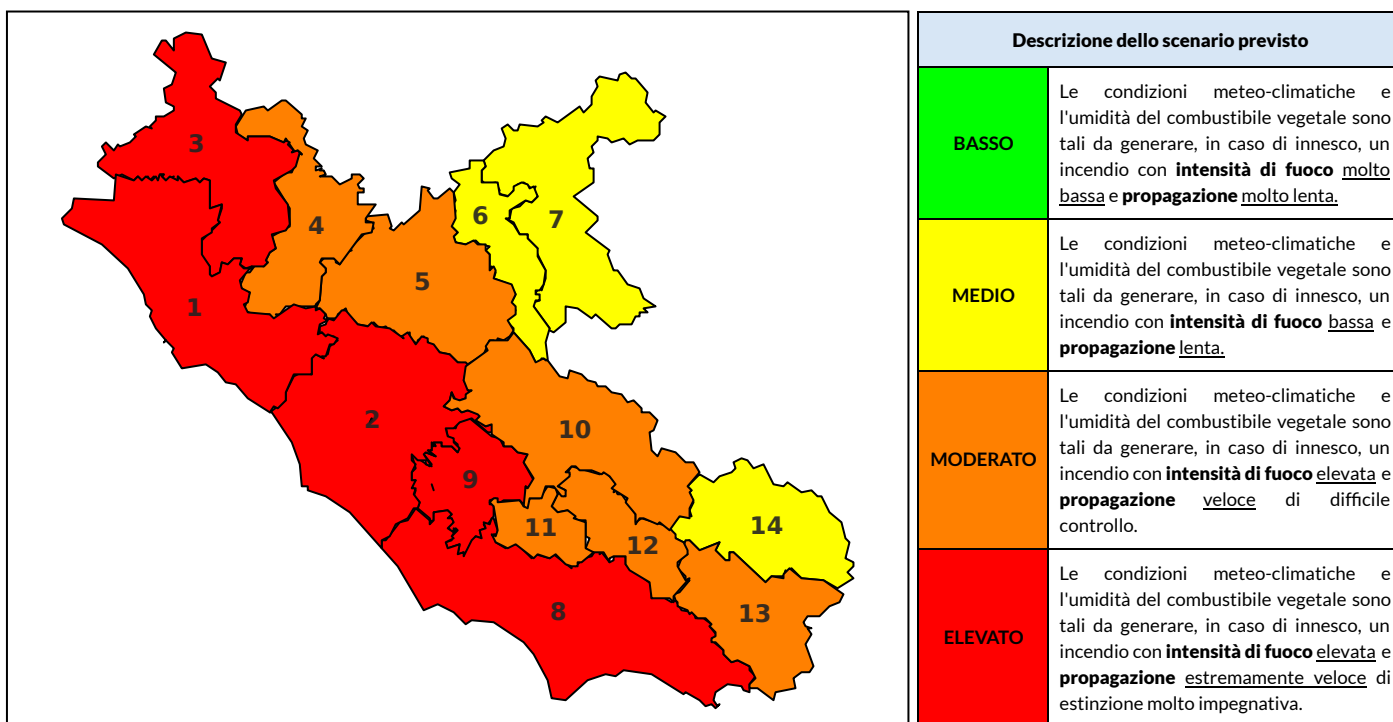

BOLLETTINO DI PERICOLOSITA' DA INCENDI BOSCHIVI

Previsioni per oggi 26-7-2023

Livello di pericolosità da incendio boschivo per Zona di Allerta AIB

Bollettino emesso nel periodo della campagna AIB Lazio sulla base del modello previsionale RISICOLazio, sviluppato in collaborazione con Fondazione CIMA, che fornisce un supporto per la valutazione della Pericolosità da incendio boschivo aggregata sulle Zone di Allerta AIB, approvate come parte integrante del Piano AIB Lazio 2020-2022 con DGR n° 270 del 15/05/2020. Il dettaglio della distribuzione dei Comuni nelle Zone AIB è consultabile al link https://protezionecivile.regione.lazio.it/zone_allerta_aib_comuni/. Le Norme Comportamentali per la popolazione sono consultabili al link https://protezionecivile.regione.lazio.it/norme_comportamentali_aib/.

Zona AIB	1	2	3	4	5	6	7	8	9	10	11	12	13	14
Livello Pericolosità	ELEVATO	ELEVATO	ELEVATO	MODERATO	MODERATO	MEDIO	MEDIO	ELEVATO	ELEVATO	MODERATO	MODERATO	MODERATO	MODERATO	MEDIO

NOTE

BOLLETTINO DI PERICOLOSITA' DA INCENDI BOSCHIVI

Previsioni per domani 27-7-2023

Livello di pericolosità da incendio boschivo per Zona di Allerta AIB

Bollettino emesso nel periodo della campagna AIB Lazio sulla base del modello previsionale RISICOLazio, sviluppato in collaborazione con Fondazione CIMA, che fornisce un supporto per la valutazione della Pericolosità da incendio boschivo aggregata sulle Zone di Allerta AIB, approvate come parte integrante del Piano AIB Lazio 2020-2022 con DGR n° 270 del 15/05/2020. Il dettaglio della distribuzione dei Comuni nelle Zone AIB è consultabile al link https://protezionecivile.regione.lazio.it/zone_allerta_aib_comuni/. Le Norme Comportamentali per la popolazione sono consultabili al link https://protezionecivile.regione.lazio.it/norme_comportamentali_aib/.